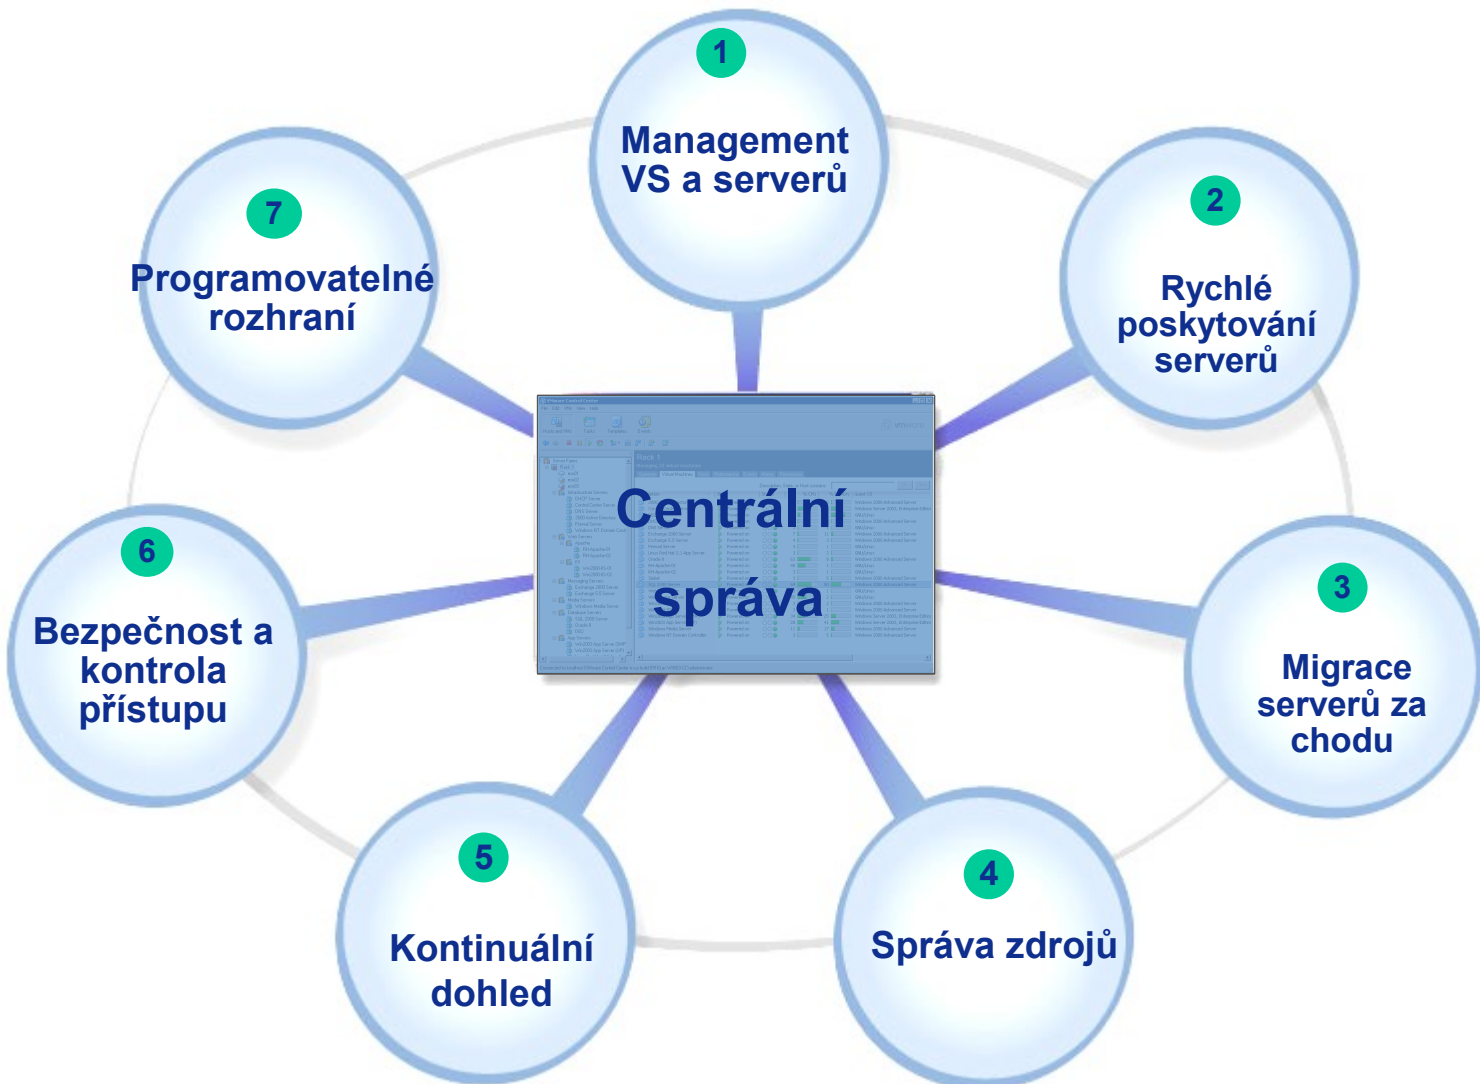

VMware Infrastructure 3

Automatizace
Agregace
Dostupnost
Optimalizace

VMotion
Resource Pools
DRS
HA
Consolidated Backup

NEW

**Centrální
správa**

VirtualCenter 2

NEW

**Enterprise-Class
Virtualization**

Virtual SMP
VMFS
ESX Server 3

NEW

**System
Partitioning**

Naše vlastnosti

Vaše výhody

VMware a K2 = dobrá volba

Otázky

???