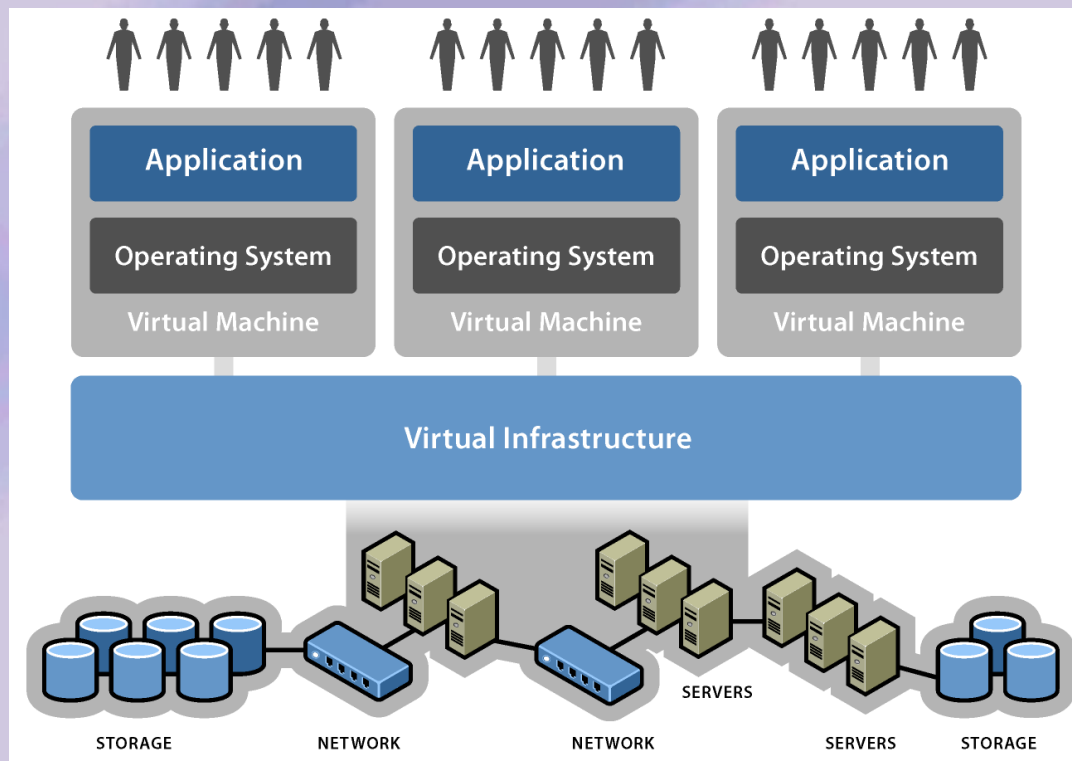

Meta

“There is very strong market momentum for VMware within META Group’s Global 2000 client base. VMware has become the de facto standard for Intel server virtualization.”

Co děláme?

Tradiční infrastruktura:
**statické propojení zdrojů
a potřeb**

Virtuální infrastruktura:
**dynamicky přiřazuje
požadované zdroje**

***Snižujeme náklady a zvyšujeme výkonnost
a flexibilitu IT infrastruktury***

VMware – jak to děláme

Partitioning

Více platform, systému a aplikací
na jednom fyzickém HW

Izolovanost

Bezpečné oddělení na HW úrovni
Kontrola zdrojů zajišťuje dostatečný
výkon

Zapouzdření - Encapsulation

Celý virtuální stroj jsou soubory.
Můžeme je kopírovat, přenášet
zálohovat

Nezávislost na hardware

Virtuální stroj běží na libovolném
serveru bez modifikace

Jak Vám můžeme pomoci?

Konsolidace infrastruktury

Snižujeme investiční a provozní náklady datových center

Zajištění nepřetržité dostupnosti

Zajistíme vysokou dostupnost a rychlou obnovu po výpadku