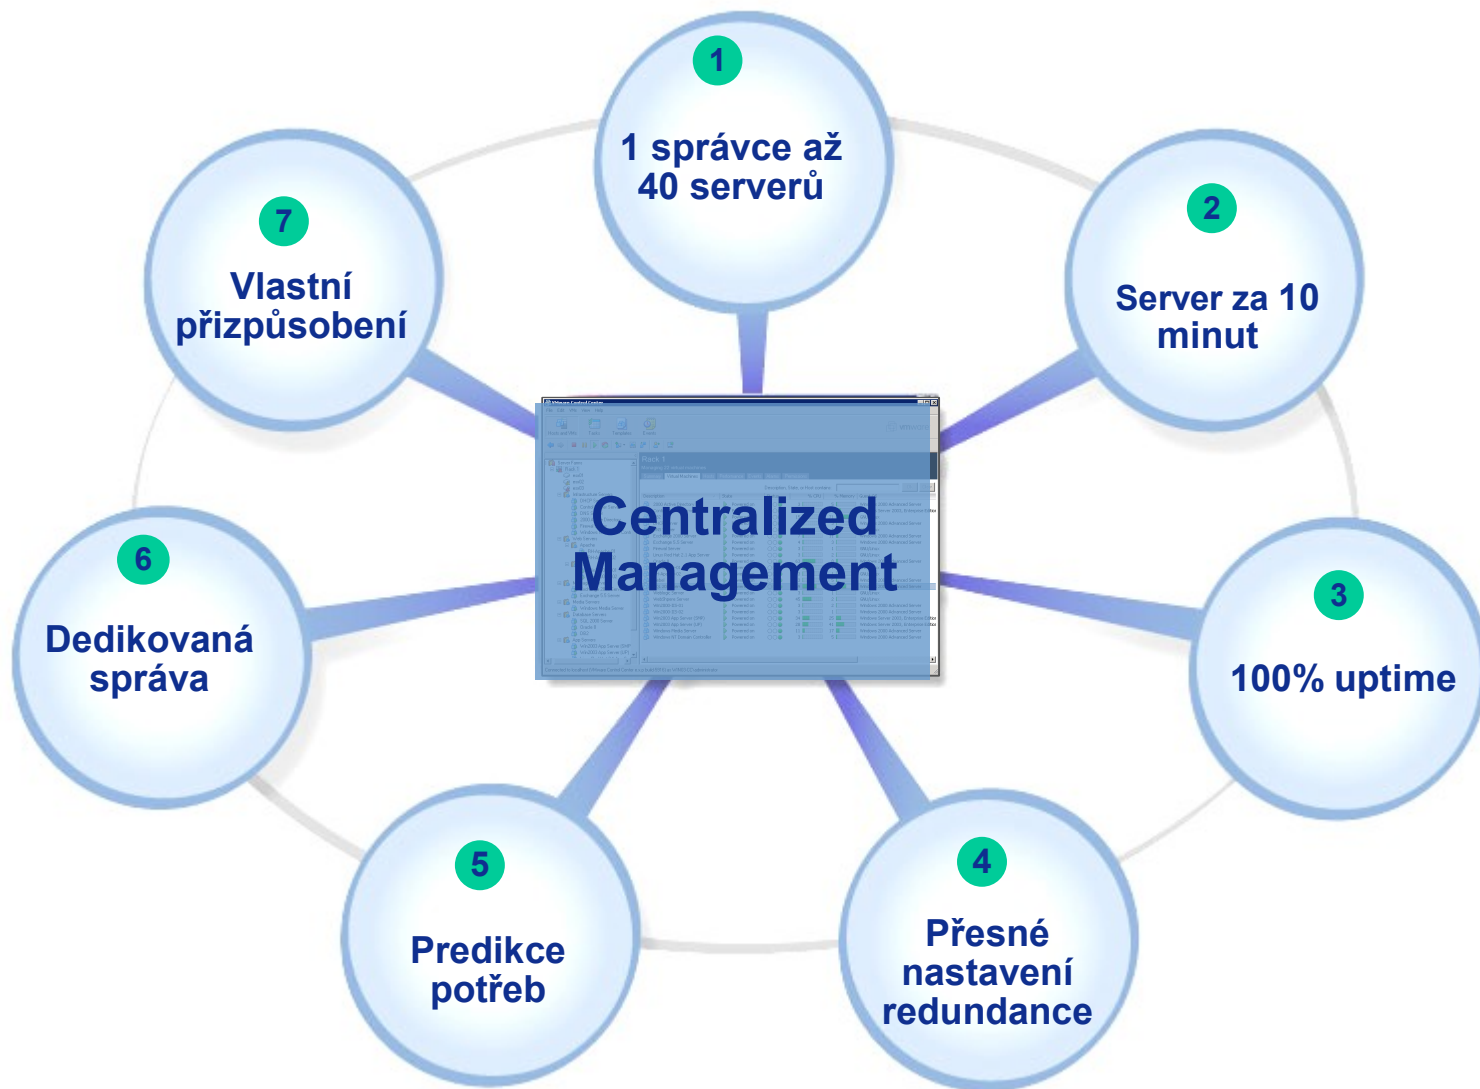

VMware Infrastructure 3

Automatizace
Agregace
Dostupnost
Optimalizace

VMotion
Resource Pools
DRS
HA
Consolidated Backup

NEW

**Centrální
správa**

VirtualCenter 2

NEW

**Enterprise-Class
Virtualization**

Virtual SMP
VMFS
ESX Server 3

NEW

**System
Partitioning**

Naše vlastnosti

Vaše výhody

VMware a K2 = dobrá volba

Otázky

???